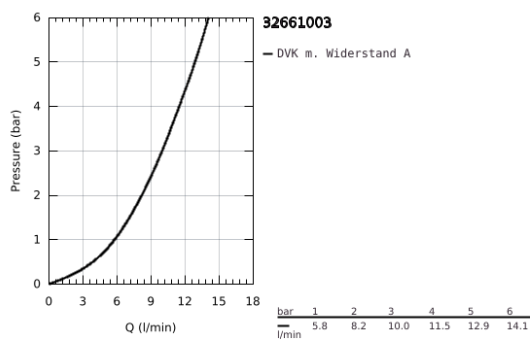

## 32 661 003 CONCETTO EINHAND-SPÜLTISCHBATTERIE, 1/2"

### PRODUKTBESCHREIBUNG

- Farbe: chrom
- hoher Auslauf
- Einlochmontage
- GROHE Long-Life Oberfläche
- GROHE SilkMove 35 mm Keramikkartusche
- getrennte innenliegende Wasserwege - kein Kontakt mit Blei oder Nickel innerhalb der Armatur
- Auslauf mit Mousseur
- variabel einstellbare Mengenbegrenzung
- schwenkbarer Rohauslauf
- Schwenkbereich 150°
- flexible Anschlussschläuche
- Befestigungsset aus Metall
- Maximaler Durchfluss (bei 3 bar): 10 l/min