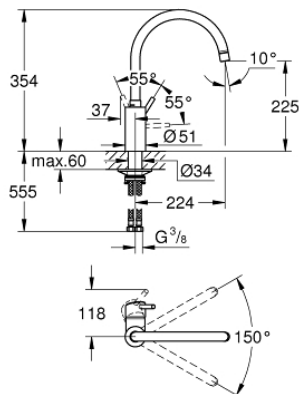

## 32 661 003 CONCETTO EINHAND-SPÜLTISCHBATTERIE, 1/2"

### PRODUKTBESCHREIBUNG

- Farbe: chrom
- hoher Auslauf
- Einlochmontage
- GROHE Long-Life Oberfläche
- GROHE SilkMove 35 mm Keramikkartusche
- getrennte innenliegende Wasserwege - kein Kontakt mit Blei oder Nickel innerhalb der Armatur
- Auslauf mit Mousseur
- variabel einstellbare Mengenbegrenzung
- schwenkbarer Rohauslauf
- Schwenkbereich 150°
- flexible Anschlussschläuche
- Befestigungsset aus Metall
- Maximaler Durchfluss (bei 3 bar): 10 l/min

32 661 003 **CONCETTO EINHAND-SPÜLTISCHBATTERIE, 1/2"**

**ERSATZTEILE**, Juni 2020 – jetzt

1: Hebel (Bestell-Nr. 46754000)

2: Mousseur (Bestell-Nr. 48418000)

3: Kartusche (Bestell-Nr. 46374000)

4: Befestigungsset (Bestell-Nr. 48477000)